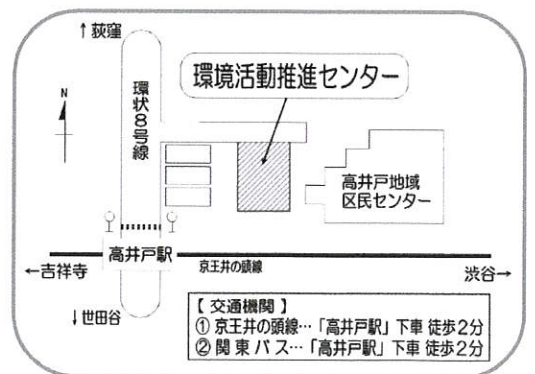

知っていますか？

震災救援所について学ぼう

～内容～

- ・震災救援所ってどんなところ？
- ・災害時の備蓄品(救助品)の例を見て体験しよう

日 時: **3 月 16 日(土)**
午後 1 時 30 分～3 時 30 分

場 所: **杉並区立環境活動推進センター 3 階 講座室**

講 師: 杉並消防署 高井戸出張所
所長 木内 豊 (きうち ゆたか) 氏

対 象: 区内在住、在学、在勤の方

費 用: 無料

定 員: 16 名

申込み: 電話にて、2/15 から受付 (申込順)

持ち物: 筆記用具

申込み
問合せ先

杉並区立 環境活動推進センター

〒168-0072 杉並区高井戸東3-7-4

5336-7352